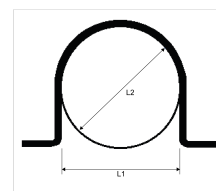

Domaine d'application : BT

Goulotte PVC ivoire de protection des câbles diam 120

Description :

Protection des câbles de descente de mise à la terre.

- **GPT** : Alliage d'aluminium embouti.
- **GPT-P** et **GPC-P** Compound PVC extrudé.
- La cornière de 30 x 30 devra être entourée par le feuillard (elle ne comporte ni trous, ni lumières).

Référence	Code Produit	Dimensions
		Longueur (mm)
GPCP120I PVC	1 070 156 670	2750