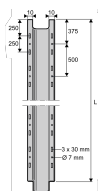

Domaine d'application : BT

Goulotte PVC ivoire de protection des câbles diam 120

Description :

Protection des câbles de descente de mise à la terre.

- **GPT** : Alliage d'aluminium embouti.
- **GPT-P** et **GPC-P** Compound PVC extrudé.
- La cornière de 30 x 30 devra être entourée par le feuillard (elle ne comporte ni trous, ni lumières).

Référence	Code Produit	Dimensions
		Longueur (mm)
GPCP120I PVC	1 070 156 670	2750