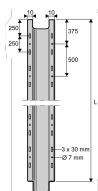

Domaine d'application : BT

Goulotte aluminium de protection des câbles 90x90

Description :

Protection des câbles de descente de mise à la terre.

- **GPT** : Alliage d'aluminium embouti.
- **GPT-P** et **GPC-P** Compound PVC extrudé.
- La cornière de 30 x 30 devra être entourée par le feuillard (elle ne comporte ni trous, ni lumières).