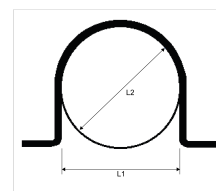

Domaine d'application : BT

Goulotte aluminium de protection des câbles 90x90

Description :

Protection des câbles de descente de mise à la terre.

- **GPT** : Alliage d'aluminium embouti.
- **GPT-P** et **GPC-P** Compound PVC extrudé.
- La cornière de 30 x 30 devra être entourée par le feuillard (elle ne comporte ni trous, ni lumières).