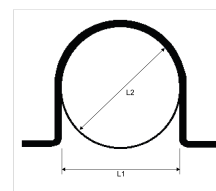

Domaine d'application : BT

Goulotte aluminium de protection des câbles 60x60

Description :

Protection des câbles de descente de mise à la terre.

- **GPT** : Alliage d'aluminium embouti.
- **GPT-P** et **GPC-P** Compound PVC extrudé.
- La cornière de 30 x 30 devra être entourée par le feuillard (elle ne comporte ni trous, ni lumières).