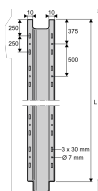

Domaine d'application : BT

Goulotte aluminium de protection des câbles 60x60

Description :

Protection des câbles de descente de mise à la terre.

- **GPT** : Alliage d'aluminium embouti.
- **GPT-P** et **GPC-P** Compound PVC extrudé.
- La cornière de 30 x 30 devra être entourée par le feuillard (elle ne comporte ni trous, ni lumières).