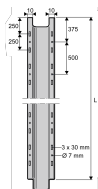

Domaine d'application : BT

Goulotte aluminium de protection des câbles 35x35

Description :

Protection des câbles de descente de mise à la terre.

- **GPT** : Alliage d'aluminium embouti.
- **GPT-P** et **GPC-P** Compound PVC extrudé.
- La cornière de 30 x 30 devra être entourée par le feuillard (elle ne comporte ni trous, ni lumières).