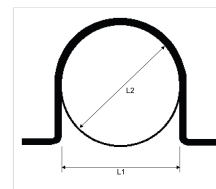

Domaine d'application : BT

Goulotte aluminium de protection des câbles 35x35

Description :

Protection des câbles de descente de mise à la terre.

- **GPT** : Alliage d'aluminium embouti.
- **GPT-P** et **GPC-P** Compound PVC extrudé.
- La cornière de 30 x 30 devra être entourée par le feuillard (elle ne comporte ni trous, ni lumières).