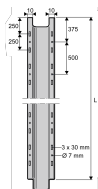

Domaine d'application : BT

Goulotte aluminium de protection des câbles 140x50

Description :

Protection des câbles de descente de mise à la terre.

- **GPT** : Alliage d'aluminium embouti.
- **GPT-P** et **GPC-P** Compound PVC extrudé.
- La cornière de 30 x 30 devra être entourée par le feuillard (elle ne comporte ni trous, ni lumières).