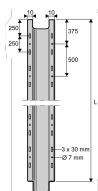

Domaine d'application : BT

Goulotte PVC marron de protection des câbles diam 120

Description :

Protection des câbles de descente de mise à la terre.

- **GPT** : Alliage d'aluminium embouti.
- **GPT-P** et **GPC-P** Compound PVC extrudé.
- La cornière de 30 x 30 devra être entourée par le feuillard (elle ne comporte ni trous, ni lumières).

Référence	Code Produit	Codet Enedis	Réf. Enedis	Dimensions
				Longueur (mm)
GPCP120M PVC	1 000 006 830	6880565	GPC 120 Synt mar	2750