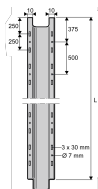

## Goulotte PVC gris de protection des câbles diam 120

### Description :

Protection des câbles de descente de mise à la terre.

- **GPT** : Alliage d'aluminium embouti.
- **GPT-P** et **GPC-P** Compound PVC extrudé.
- La cornière de 30 x 30 devra être entourée par le feuillard (elle ne comporte ni trous, ni lumières).

Référence	Code Produit	Codet Enedis	Réf. Enedis	Dimensions
				Longueur (mm)
GPCP120 PVC	1 000 006 829	6880548	GPC 120 Synt gris	2750