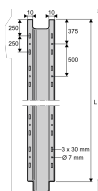

Domaine d'application : BT

Goulotte aluminium de protection des câbles triangle 30x30

Description :

Protection des câbles de descente de mise à la terre.

- **GPT** : Alliage d'aluminium embouti.
- **GPT-P** et **GPC-P** Compound PVC extrudé.
- La cornière de 30 x 30 devra être entourée par le feuillard (elle ne comporte ni trous, ni lumières).

Référence	Code Produit	Codet Enedis	Réf. Enedis	Dimensions
				Longueur (mm)
GPT3030 ALU	1 000 006 860	6880536	GPT 30-30 Alu	2600