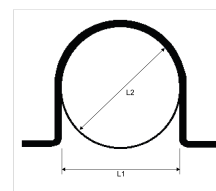

Domaine d'application : BT

Goulotte aluminium de protection des câbles triangle 30x30

Description :

Protection des câbles de descente de mise à la terre.

- **GPT** : Alliage d'aluminium embouti.
- **GPT-P** et **GPC-P** Compound PVC extrudé.
- La cornière de 30 x 30 devra être entourée par le feuillard (elle ne comporte ni trous, ni lumières).

Référence	Code Produit	Codet Enedis	Réf. Enedis	Dimensions
				Longueur (mm)
GPT3030 ALU	1 000 006 860	6880536	GPT 30-30 Alu	2600