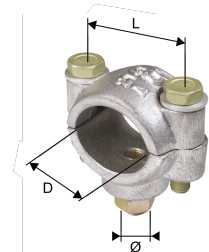

Collier support pour fixation des câbles isolés sur ferrures D 28 à 33mm

Description :
Collier support en alpac.

Visserie en Aluminium.

Référence	Code Produit	Dimensions
		Longueur (mm)
G2140A	1 000 006 653	45