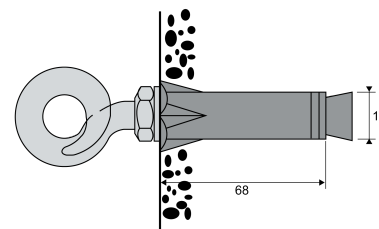

BQC12CH *

Domaine d'application : HTA

Crochet d'ancrage

Description :

Boulon queue de cochon pour fixation sur poteaux.

* **BQC12CH** = **BQC12 110** livré avec une cheville universelle à expansion.

CHB12 (Code Produit : 1 000 003 293 / Codet Enedis : 2285260)

** **BQC12 55 PLEC** = **BQC12 55 RSE** livré avec une plaquette carrée.

PC 50 (Code Produit : 2 300 009 656).

BQC12CH

Réf.	Code Produit	Réf. Enedis	Codet Enedis	Dimensions (mm)	
				L	Ø
BQC12CH *	2 300 001 532	BQC 12 CH	6827260	110	12