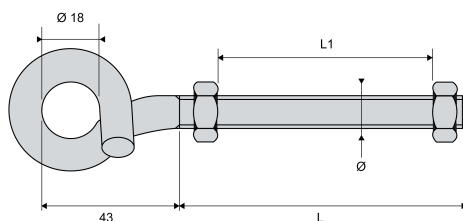

BQC12CH *

Domaine d'application : HTA

Crochet d'ancrage

Description :

Boulon queue de cochon pour fixation sur poteaux.

* **BQC12CH** = **BQC12 110** livré avec une cheville universelle à expansion.

CHB12 (Code Produit : 1 000 003 293 / Codet Enedis : 2285260)

** **BQC12 55 PLEC** = **BQC12 55 RSE** livré avec une plaquette carrée.

PC 50 (Code Produit : 2 300 009 656).

BQC12CH

Réf.	Code Produit	Réf. Enedis	Codet Enedis	Dimensions (mm)	
				L	Ø
BQC12CH *	2 300 001 532	BQC 12 CH	6827260	110	12